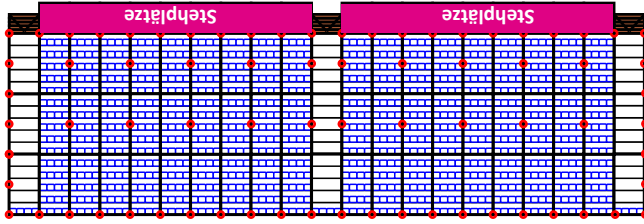

Tribüne Pilatus
gedeckt

Sektor A

Sektor B

Rasensitzplätze Pilatus A
3 Reihen à 24 Sitzplätze

Rasensitzplätze Pilatus B
3 Reihen à 24 Sitzplätze

Tribüne Stanserhorn
ungedeckt

7 Reihen à
22 Sitzplätze

7 Reihen à
55 Sitzplätze

7 Reihen à
27 Sitzplätze

Schwingplatz 38.0 x 50.0 m
Sägemehlringe Durchmesser 12m

Rasensitzplätze Sattel G
1 Reihen à 74 Sitzplätze

Rasensitzplätze Sattel C
3 Reihen à 41 Sitzplätze

Rasensitzplätze Sattel D
3 Reihen à 33 Sitzplätze

Rasensitzplätze Guber F
3 Reihen à 33 Sitzplätze

Rasensitzplätze Guber E
3 Reihen à 33 Sitzplätze

Tribüne Guber
gedeckt

Sektor F

Sektor E

VIP-Tische

VIP-Tische

Tribüne Sattel
ungedeckt