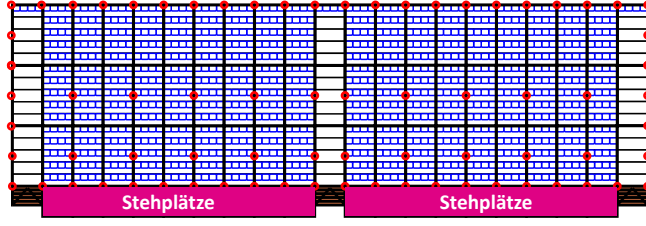

Tribüne Pilatus
gedeckt

Sektor A

Sektor B

Rasensitzplätze Pilatus A
3 Reihen à 24 Sitzplätze

Rasensitzplätze Pilatus B
3 Reihen à 24 Sitzplätze

Tribüne Stanserhorn
ungedeckt

7 Reihen à
22 Sitzplätze

7 Reihen à
55 Sitzplätze

7 Reihen à
27 Sitzplätze

Schwingplatz 38.0 x 50.0 m
Sägemehlringe Durchmesser 12m

Rasensitzplätze Sattel G
1 Reihen à 74 Sitzplätze

Rasensitzplätze Sattel C
3 Reihen à 41 Sitzplätze

Rasensitzplätze Sattel D
3 Reihen à 33 Sitzplätze

Rasensitzplätze Guber F
3 Reihen à 33 Sitzplätze

Rasensitzplätze Guber E
3 Reihen à 33 Sitzplätze

Tribüne Guber
gedeckt

Sektor F

Sektor E

VIP-Tische

VIP-Tische

Tribüne Sattel
ungedeckt