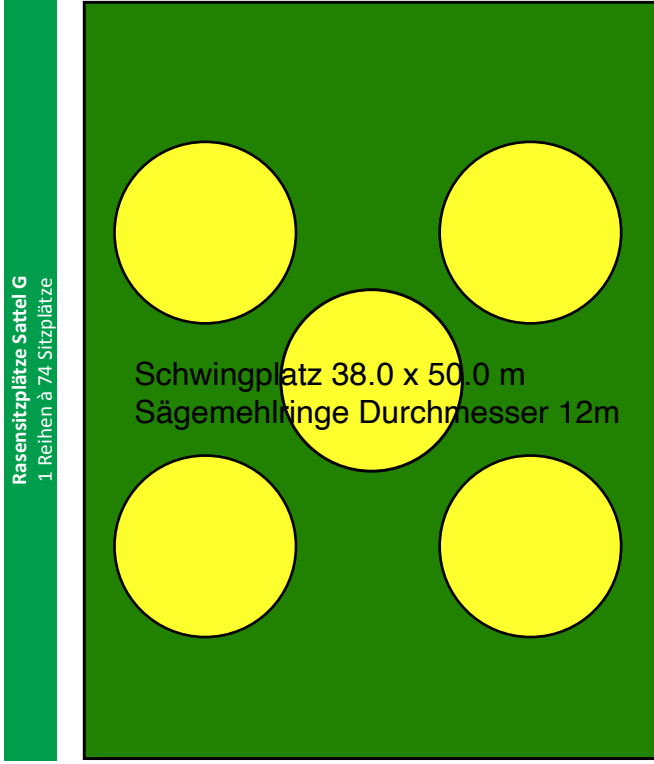

Tribüne Pilatus
gedeckt

Sektor A

Sektor B

Rasensitzplätze Pilatus A
3 Reihen à 24 Sitzplätze

Rasensitzplätze Pilatus B
3 Reihen à 24 Sitzplätze

Tribüne Stanserhorn
ungedeckt

7 Reihen à
22 Sitzplätze

7 Reihen à
55 Sitzplätze

7 Reihen à
27 Sitzplätze

Schwingplatz 38.0 x 50.0 m
Sägemehlringe Durchmesser 12m

Rasensitzplätze Sattel G
1 Reihen à 74 Sitzplätze

Rasensitzplätze Sattel C
3 Reihen à 41 Sitzplätze

Rasensitzplätze Sattel D
3 Reihen à 33 Sitzplätze

Rasensitzplätze Guber F
3 Reihen à 33 Sitzplätze

Rasensitzplätze Guber E
3 Reihen à 33 Sitzplätze

Tribüne Guber
gedeckt

Sektor F

Sektor E

VIP-Tische

VIP-Tische

Tribüne Sattel
ungedeckt